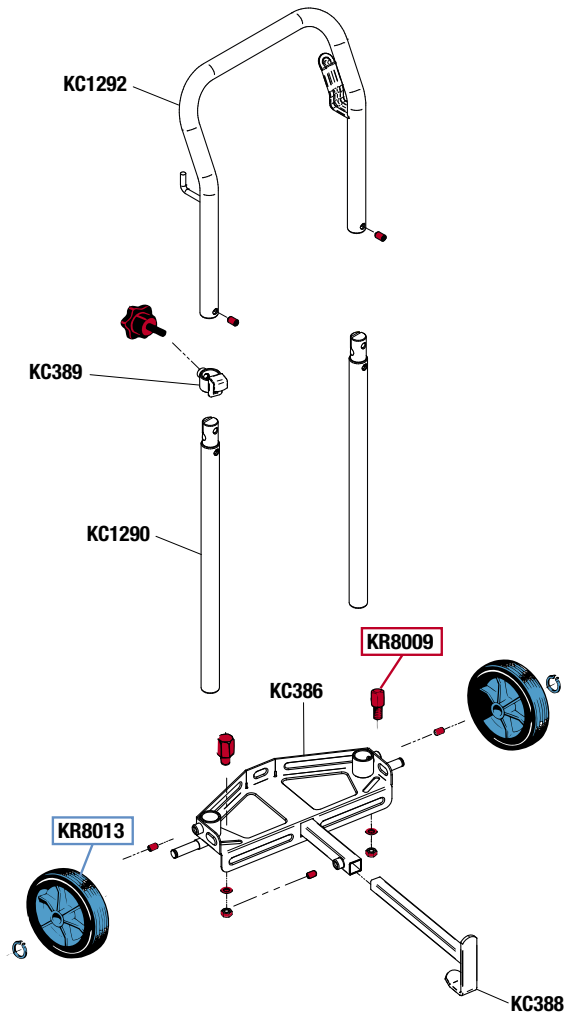

Art. 80040

VISTA ESPLOSA - EXPLODED VIEW

tutti i diritti riservati - all rights reserved

GUIDA RICAMBI - SPARE PARTS GUIDE

KIT RICAMBI

OGNI KIT SOTTO RIPORTATO COMPRENDE I RICAMBI EVIDENZIATI CON LO STESSO COLORE E LE RELATIVE GUARNIZIONI. QUESTI RICAMBI NON SONO FORNIBILI SEPARATAMENTE TRANNE QUELLI CODIFICATI.

SPARE PARTS KITS

EACH KIT SHOWN WITH THE SAME COLOR INCLUDES ALSO THE GASKETS. THE SPARE PARTS INCLUDED IN THE KIT CAN'T BE SUPPLIED SEPARATELY EXCEPT THOSE SHOWN WITH A PROPER CODE.

CODICE CODE	DESCRIZIONE DESCRIPTION	Q.TÀ QTY
KR8009	ACCESSORI ACCESSORIES	1
KR8013	2 RUOTE FISSE ø 150 mm 2 FIXED WHEELS ø 150 mm	1

ELENCO RICAMBI FORNIBILI SINGOLARMENTE

LIST OF SPARE PARTS WHICH CAN BE SUPPLIED SEPARATELY

CODICE CODE	DESCRIZIONE DESCRIPTION	Q.TÀ QTY
KC1290	MANICO INFERIORE LOWER HANDLE	2
KC1292	MANICO SUPERIORE UPPER HANDLE	1
KC386	PIANO CARRELLO TROLLEY TOP	1
KC388	SUPPORTO REGOLABILE ADJUSTABLE SUPPORT	1
KC389	GANCIO BLOCCA FUSTO DRUM HOLDING HOOK	1