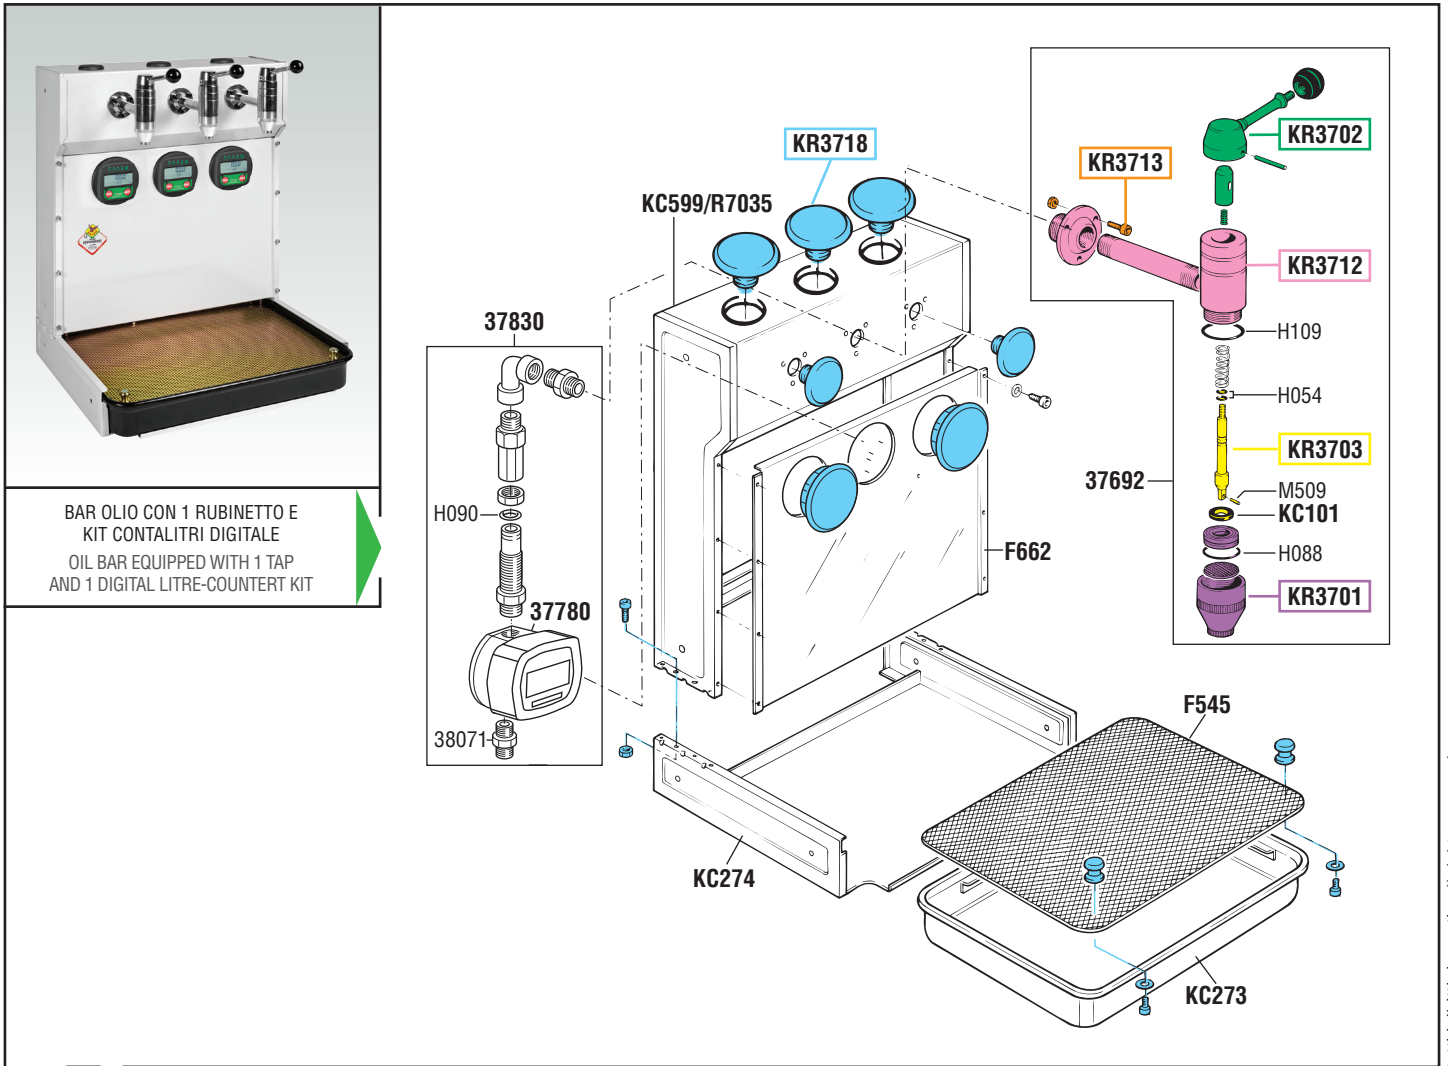

VISTA ESPLOSA - EXPLODED VIEW

BAR OLIO CON 1 RUBINETTO E
KIT CONTALITRI DIGITALE
OIL BAR EQUIPPED WITH 1 TAP
AND 1 DIGITAL LITRE-COUNTERT KIT

tutti i diritti riservati - all rights reserved

GUIDA RICAMBI - SPARE PARTS GUIDE

KIT RICAMBI

OGNI KIT SOTTO RIPORTATO COMPRENDE I RICAMBI EVIDENZIATI CON LO STESSO COLORE E LE RELATIVE GUARNIZIONI. QUESTI RICAMBI NON SONO FORNIBILI SEPARATAMENTE TRANNE QUELLI CODIFICATI.

SPARE PARTS KITS

EACH KIT SHOWN WITH THE SAME COLOR INCLUDES ALSO THE GASKETS. THE SPARE PARTS INCLUDED IN THE KIT CAN'T BE SUPPLIED SEPARATELY EXCEPT THOSE SHOWN WITH A PROPER CODE.

CODICE CODE	DESCRIZIONE DESCRIPTION	Q.TÀ QTY
KR3701	TERMINALE TERMINAL	1
KR3702	COMANDO RUBINETTO TAP CONTROL	1
KR3703	VALVOLA COMANDO RUBINETTO TAP CONTROL VALVE	1
KR3712	CORPO RUBINETTO TAP BODY	1
KR3713	VITI SCREWS	1
KR3718	ACCESSORI BAR OLIO OIL BAR ACCESSORIES	1

ELENCO RICAMBI FORNIBILI SINGOLARMENTE

LIST OF SPARE PARTS WHICH CAN BE SUPPLIED SEPARATELY

CODICE CODE	DESCRIZIONE DESCRIPTION	Q.TÀ QTY
37692	RUBINETTO BAR OLIO OIL BAR TAP	1
37780	CONTALITRI DIGITALE DIGITAL OIL METER	1
37830	GRUPPO CONTALITRI DIGITAL OIL METER KIT	1
38071	NIPPLE M 1/2" G x M 1/2" G NIPPLE M 1/2" G x M 1/2" G	1
F545	GRIGLIA VASCHETTA BAR OLIO OIL BAR NET	1
F662	PARETE ANTERIORE BAR OLIO OIL BAR FRONT SIDE	1
H090	O-RING 3056 O-RING 3056	1
KC273	VASCHETTA BAR OLIO OIL BAR BASIN	1
KC274	FONDO BAR OLIO OIL BAR BOTTOM	1
KC599/R7035	CORPO BAR OLIO OIL BAR BODY	1