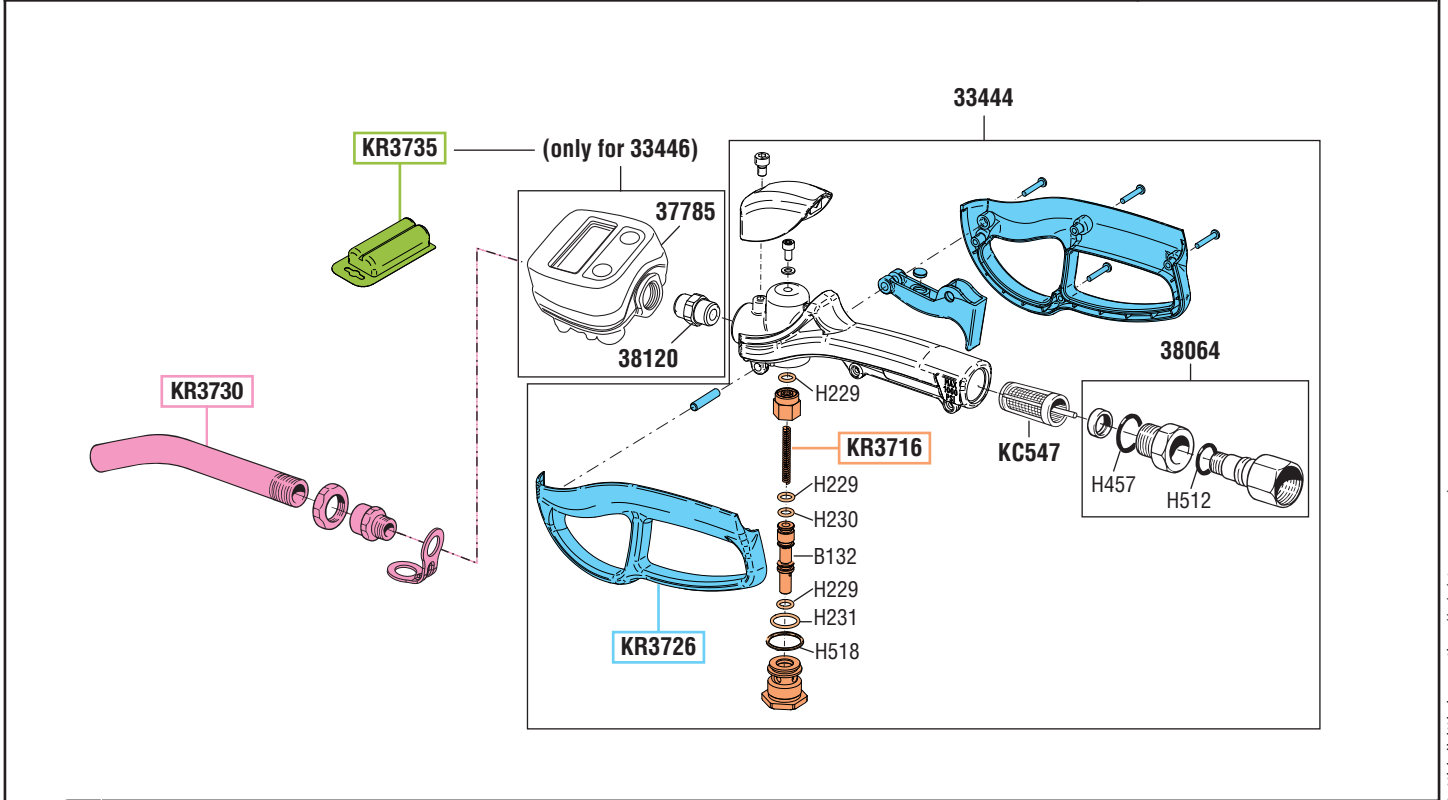

VISTA ESPLOSA - EXPLODED VIEW

PISTOLA PER ANTIGELO E LIQUIDO LAVAVETRI S.1/2" - 40AN
 GUN FOR ANTIFREEZE AND WINDSHIELD WASHING LIQUID S.1/2" - 40AN

tutti i diritti riservati - all rights reserved

GUIDA RICAMBI - SPARE PARTS GUIDE

KIT RICAMBI
 OGNI KIT SOTTO RIPORTATO COMPRENDE I RICAMBI EVIDENZIATI CON LO STESSO COLORE E LE RELATIVE GUARNIZIONI. QUESTI RICAMBI NON SONO FORNIBILI SEPARATAMENTE TRANNE QUELLI CODIFICATI.

SPARE PARTS KITS
 EACH KIT SHOWN WITH THE SAME COLOR INCLUDES ALSO THE GASKETS. THE SPARE PARTS INCLUDED IN THE KIT CAN'T BE SUPPLIED SEPARATELY EXCEPT THOSE SHOWN WITH A PROPER CODE.

CODICE CODE	DESCRIZIONE DESCRIPTION	Q.TÀ QTY
KR3716	VALVOLA PISTOLA OLIO OIL GUN VALVE	1
KR3726	CORPO COMPLETO PISTOLA OLIO OIL GUN COMPLETE BODY	1
KR3730	TERMINALE ALTA PORTATA HIGH CAPACITY TERMINAL	1
KR3735	KIT 2 BATTERIE "AAA" 1,5V (only for 33446) "AAA" 1,5v BATTERY KITS (only for 33446)	1

Art. KR3761
KIT GUARNIZIONI COMPLETO
 COMPOSTO DALLE GUARNIZIONI SOTTO ELENCAE
JOINTS GASKETS LIST
 INCLUDING ALL THE GASKETS SHOWN HERE UNDER

CODICE CODE	DESCRIZIONE DESCRIPTION	Q.TÀ QTY
B132	SPILLO VALVOLA VALVE PIN	1
H229	O-RING 106 "VITON"	3
H230	O-RING 2025 90 SH "VITON"	1
H231	O-RING 2056 "VITON"	1
H457	O-RING 123 "VITON"	1
H512	O-RING 2050 "VITON 90SH"	1
H518	O-RING 2068 "VITON"	1
KC547	FILTRO FILTER	1