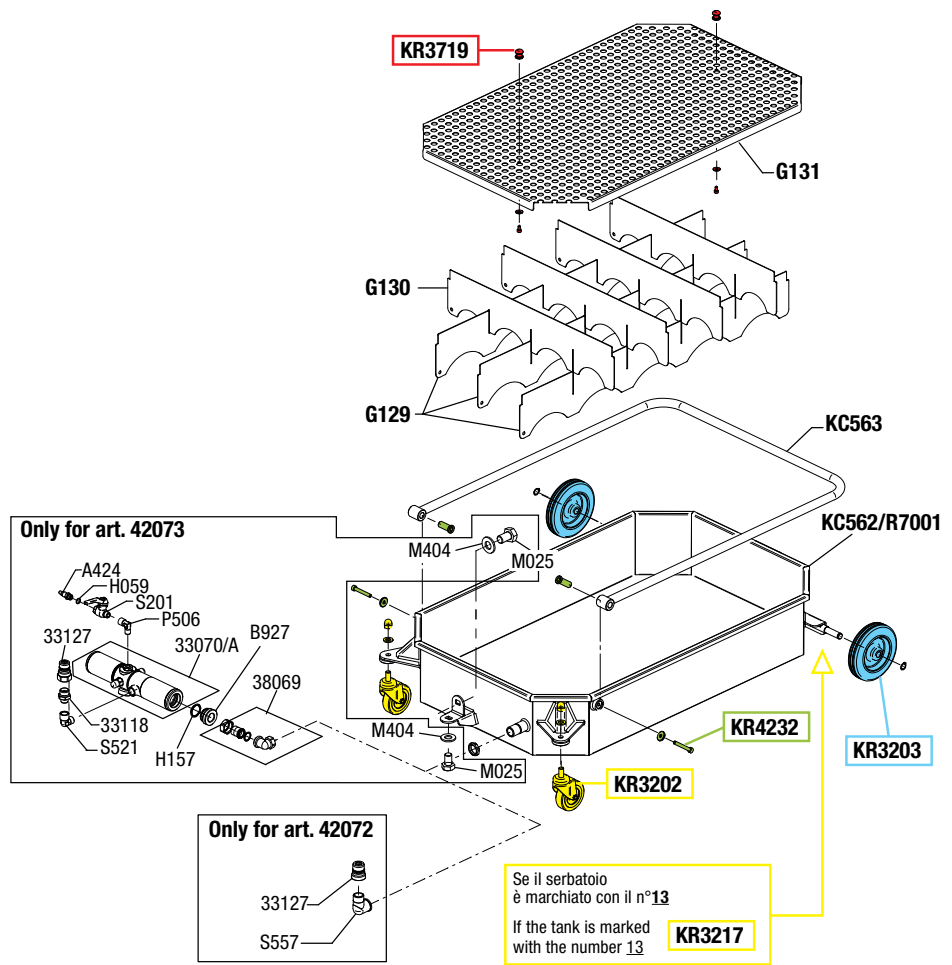

VISTA ESPLOSA - EXPLODED VIEW

RECUPERATORE OLIO ESAUSTO A PAVIMENTO DA 95 L CON ATTACCO RAPIDO
FLOOR WASTE OIL DRAINER 95 L WITH QUICK-RELEASE CONNECTOR

tutti i diritti riservati - all rights reserved

GUIDA RICAMBI - SPARE PARTS GUIDE

KIT RICAMBI

OGNI KIT SOTTO RIPORTATO COMPRENDE I RICAMBI EVIDENZIATI CON LO STESSO COLORE E LE RELATIVE GUARNIZIONI. QUESTI RICAMBI NON SONO FORNIBILI SEPARATAMENTE TRANNE QUELLI CODIFICATI.

SPARE PARTS KITS

EACH KIT SHOWN WITH THE SAME COLOR INCLUDES ALSO THE GASKETS. THE SPARE PARTS INCLUDED IN THE KIT CAN'T BE SUPPLIED SEPARATELY EXCEPT THOSE SHOWN WITH A PROPER CODE.

CODICE CODE	DESCRIZIONE DESCRIPTION	Q.TÀ QTY
KR3202	2 RUOTE PIROETTANTI CON DADI 2 SWIVELING WHEELS WITH NUTS	1
KR3203	2 RUOTE FISSE CON ANELLI ELASTICI 2 FIXED WHEELS WITH RETAINING RINGS	1
KR3217	2 RUOTE PIROETTANTI CON DADI 2 SWIVELING WHEELS WITH NUTS	1
KR3719	VITERIA FISSAGGIO LAMIERA FORATA SCREWS	1
KR4232	SET DI VITI SET OF SCREWS	1

ELENCO RICAMBI FORNIBILI SINGOLARMENTE

LIST OF SPARE PARTS WHICH CAN BE SUPPLIED SEPARATELY

CODICE CODE	DESCRIZIONE DESCRIPTION	Q.TÀ QTY
33070/A	POMPA DA TRAVASO R 1:1 TRANSFER PUMP R 1:1	1
33118	NIPPLE M 1/2" G x M 3/4" G NIPPLE M 1/2" G x M 3/4" G	1
33127	ATTACCO RAPIDO MASCHIO MALE QUICK CONNECTION	1
38069	BOCCHETTONE 90° CONNECTION 90°	1
A424	ATTACCO RAPIDO QUICK CONNECTION	1
B927	RACCORDO 3/4" CONNECTION 3/4"	1
G129	FRANGIFLUTTO SPASH RETAINER	3
G130	FRANGIFLUTTO SPASH RETAINER	4
G131	GRIGLIA NET	1
H059	O-RING 2037 O-RING 2037	1
H157	O-RING 3137 "VITON" O-RING 3137 "VITON"	1
KC562/R7001	VASCA RECUPERATORE FLOOR DRAINER TANK	1
KC563	MANICO MOBILE MOVABLE HANDLE	1
M025	VITE TE M10X16 SCREW TE M10X16	2
M404	RONDELLA 20X10,5 WASHER 20X10,5	2
P506	RACCORDO CONNECTION	1
S201	RUBINETTO A SFERA 1/4" BALL VALVE 1/4"	1
S521	GOMITO M/F 1/2" G ELBOW M/F 1/2" G	1
S557	RACCORDO CURVO M/F 3/4" G CONNECTION M/F 3/4" G	1