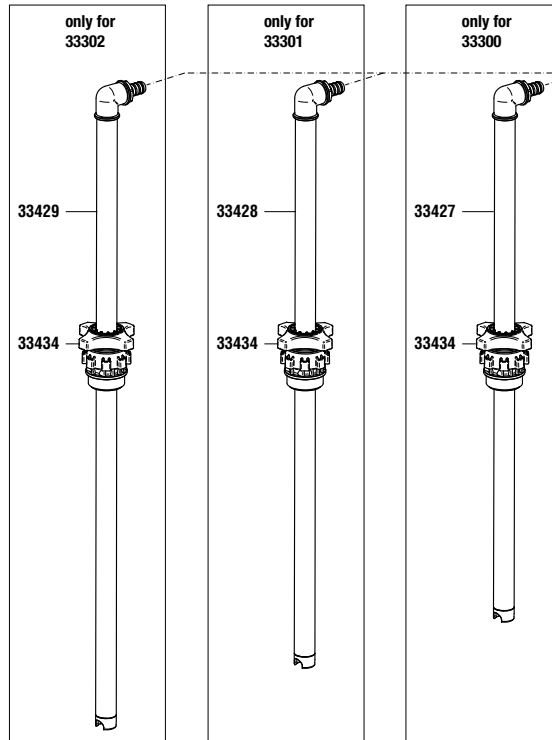

VISTA ESPLOSA - EXPLODED VIEW

**KIT MURALE DA TRAVASO LIQUIDO LAVAVETRI
CON POMPA INOX 30 l/min - R 1:1**

Wall mounted transfer kit
with stainless steel pump R 1:1 - 30 l/min

tutti i diritti riservati - all rights reserved

GUIDA RICAMBI - SPARE PARTS GUIDE

**ELENCO RICAMBI FORNIBILI SINGOLARMENTE
LIST OF SPARE PARTS WHICH CAN BE SUPPLIED
SEPARATELY**

CODICE CODE	DESCRIZIONE DESCRIPTION	Q.TÀ QTY
33115	STAFFA BRACKET	1
33360	POMPA INOX R 1:1 STAINLESS STEEL PUMP R 1:1	1
33426	TUBO PESCANTE FLESSIBILE - 2m 2m - FLEXIBLE HOSE	1
33427	TUBO PESCANTE INOX - 940 mm STAINLESS STEEL SUCTION TUBE - 940 mm	1
33428	TUBO PESCANTE INOX - 1260 mm STAINLESS STEEL SUCTION TUBE - 940 mm	1
33429	TUBO PESCANTE INOX - 1460 mm STAINLESS STEEL SUCTION TUBE - 940 mm	1
33434	GHIERA DI FISSAGGIO BUNG ADAPTOR	1