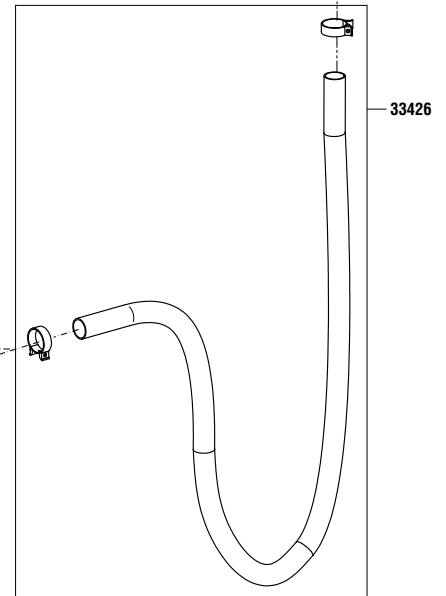

VISTA ESPLOSA - EXPLODED VIEW

**KIT MURALE DA TRAVASO LIQUIDO LAVAVETRI
CON POMPA INOX 30 l/min - R 1:1**

Wall mounted transfer kit
with stainless steel pump R 1:1 - 30 l/min

tutti i diritti riservati - all rights reserved

GUIDA RICAMBI - SPARE PARTS GUIDE

**ELENCO RICAMBI FORNIBILI SINGOLARMENTE
LIST OF SPARE PARTS WHICH CAN BE SUPPLIED
SEPARATELY**

CODICE CODE	DESCRIZIONE DESCRIPTION	Q.TÀ QTY
33115	STAFFA BRACKET	1
33360	POMPA INOX R 1:1 STAINLESS STEEL PUMP R 1:1	1
33426	TUBO PESCANTE FLESSIBILE - 2m 2m - FLEXIBLE HOSE	1
33427	TUBO PESCANTE INOX - 940 mm STAINLESS STEEL SUCTION TUBE - 940 mm	1
33428	TUBO PESCANTE INOX - 1260 mm STAINLESS STEEL SUCTION TUBE - 940 mm	1
33429	TUBO PESCANTE INOX - 1460 mm STAINLESS STEEL SUCTION TUBE - 940 mm	1
33434	GHIERA DI FISSAGGIO BUNG ADAPTOR	1