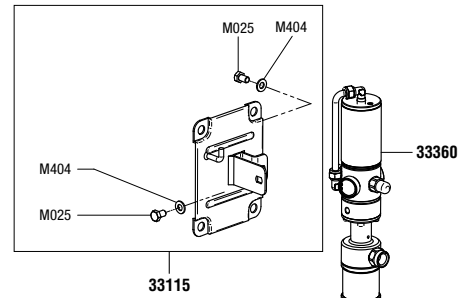

VISTA ESPLOSA - EXPLODED VIEW

**KIT MURALE DA TRAVASO LIQUIDO LAVAVETRI
CON POMPA INOX 30 l/min - R 1:1**

Wall mounted transfer kit
with stainless steel pump R 1:1 - 30 l/min

tutti i diritti riservati - all rights reserved

GUIDA RICAMBI - SPARE PARTS GUIDE

**ELENCO RICAMBI FORNIBILI SINGOLARMENTE
LIST OF SPARE PARTS WHICH CAN BE SUPPLIED
SEPARATELY**

CODICE CODE	DESCRIZIONE DESCRIPTION	Q.TÀ QTY
33115	STAFFA BRACKET	1
33360	POMPA INOX R 1:1 STAINLESS STEEL PUMP R 1:1	1
33426	TUBO PESCANTE FLESSIBILE - 2m 2m - FLEXIBLE HOSE	1
33427	TUBO PESCANTE INOX - 940 mm STAINLESS STEEL SUCTION TUBE - 940 mm	1
33428	TUBO PESCANTE INOX - 1260 mm STAINLESS STEEL SUCTION TUBE - 940 mm	1
33429	TUBO PESCANTE INOX - 1460 mm STAINLESS STEEL SUCTION TUBE - 940 mm	1
33434	GHIERA DI FISSAGGIO BUNG ADAPTOR	1