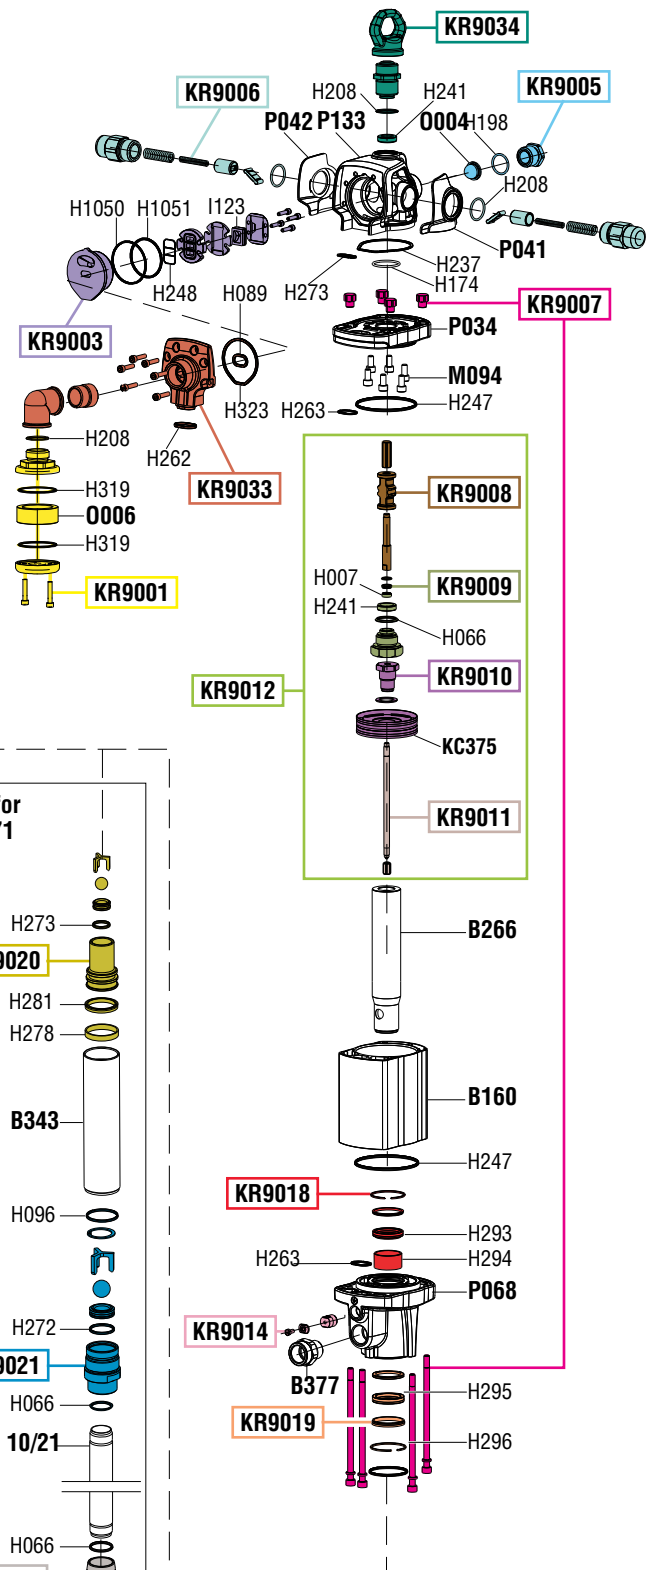

VISTA ESPLOSA - EXPLODED VIEW