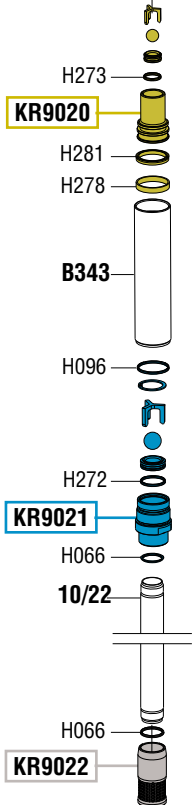

VISTA ESPLOSA - EXPLODED VIEW

only for
90C/71

only for
91C/71

only for
92C/71

only for
93C/71

GUIDA RICAMBI - SPARE PARTS GUIDE

KIT RICAMBI

OGNI KIT SOTTO RIPORTATO COMPRENDE I RICAMBI EVIDENZIATI CON LO STESSO COLORE E LE RELATIVE GUARNIZIONI. QUESTI RICAMBI NON SONO FORNIBILI SEPARATAMENTE TRANNE QUELLI CODIFICATI.

SPARE PARTS KITS

EACH KIT SHOWN WITH THE SAME COLOR INCLUDES ALSO THE GASKETS. THE SPARE PARTS INCLUDED IN THE KIT CAN'T BE SUPPLIED SEPARATELY EXCEPT THOSE SHOWN WITH A PROPER CODE.

CODICE CODE	DESCRIZIONE DESCRIPTION	Q.TÀ QTY
KR9001	SILENZIATORE MUFFLER	1
KR9003	GRUPPO DISTRIBUTORE D'ARIA SLIDE VALVE GROUP	1
KR9005	RIDUZIONE ENTRATA AIR INLET CONNECTION	1
KR9006	BOSSOLI INVERTITORE BUSHES	1
KR9007	PRIGIONIERI STUD BOLTS	1
KR9008	GRUPPO INVERTITORE PLUNGER GROUP	1
KR9009	TAPPO SUPERIORE UPPER PLUG	1
KR9010	PISTONE MOTORE AIR PISTON	1
KR9011	ASTA INVERTITORE ROD	1
KR9012	GRUPPO DISTRIBUZIONE DISTRIBUTION GROUP	1
KR9014	MESSA A TERRA GROUNDED	1
KR9018	GRUPPO TENUTA SUPERIORE LOWER SEAL GROUP	1
KR9019	GRUPPO TENUTA INFERIORE LOWER SEAL GROUP	1
KR9020	PISTONE POMPANTE PUMPING PISTON	1
KR9021	VALVOLA DI FONDO BOTTOM VALVE	1
KR9022	FILTRO PESCANTE (Art. 92C/71) SHANK FILTER (Art. 92C/71)	1
KR9033	COLLETTORE DI SCARICO DISCHARGE CONNECTION	1
KR9034	GOLFARO CON BOSSOLO GUIDA STELO BUSH	1