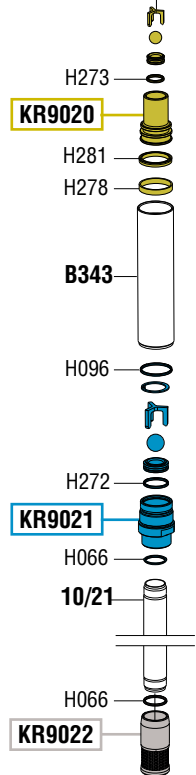

VISTA ESPLOSA - EXPLODED VIEW

only for
90C/71

only for
91C/71

only for
92C/71

only for
93C/71

GUIDA RICAMBI - SPARE PARTS GUIDE

KIT RICAMBI

OGNI KIT SOTTO RIPORTATO COMPRENDE I RICAMBI EVIDENZIATI CON LO STESSO COLORE E LE RELATIVE GUARNIZIONI. QUESTI RICAMBI NON SONO FORNIBILI SEPARATAMENTE TRANNE QUELLI CODIFICATI.

SPARE PARTS KITS

EACH KIT SHOWN WITH THE SAME COLOR INCLUDES ALSO THE GASKETS. THE SPARE PARTS INCLUDED IN THE KIT CAN'T BE SUPPLIED SEPARATELY EXCEPT THOSE SHOWN WITH A PROPER CODE.

CODICE CODE	DESCRIZIONE DESCRIPTION	Q.TÀ QTY
KR9001	SILENZIATORE MUFFLER	1
KR9003	GRUPPO DISTRIBUTORE D'ARIA SLIDE VALVE GROUP	1
KR9005	RIDUZIONE ENTRATA AIR INLET CONNECTION	1
KR9006	BOSSOLI INVERTITORE BUSHES	1
KR9007	PRIGIONIERI STUD BOLTS	1
KR9008	GRUPPO INVERTITORE PLUNGER GROUP	1
KR9009	TAPPO SUPERIORE UPPER PLUG	1
KR9010	PISTONE MOTORE AIR PISTON	1
KR9011	ASTA INVERTITORE ROD	1
KR9012	GRUPPO DISTRIBUZIONE DISTRIBUTION GROUP	1
KR9014	MESSA A TERRA GROUNDED	1
KR9018	GRUPPO TENUTA SUPERIORE LOWER SEAL GROUP	1
KR9019	GRUPPO TENUTA INFERIORE LOWER SEAL GROUP	1
KR9020	PISTONE POMPANTE PUMPING PISTON	1
KR9021	VALVOLA DI FONDO BOTTOM VALVE	1
KR9022	FILTRO PESCANTE (Art. 92C/71) SHANK FILTER (Art. 92C/71)	1
KR9033	COLLETTORE DI SCARICO DISCHARGE CONNECTION	1
KR9034	GOLFARO CON BOSSOLO GUIDA STELO BUSH	1