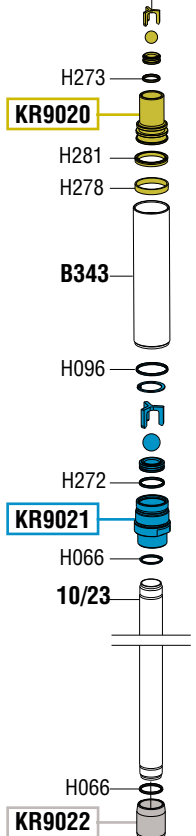

VISTA ESPLOSA - EXPLODED VIEW

only for
90C/71

only for
91C/71

only for
92C/71

only for
93C/71

GUIDA RICAMBI - SPARE PARTS GUIDE

KIT RICAMBI

OGNI KIT SOTTO RIPORTATO COMPRENDE I RICAMBI EVIDENZIATI CON LO STESSO COLORE E LE RELATIVE GUARNIZIONI. QUESTI RICAMBI NON SONO FORNIBILI SEPARATAMENTE TRANNE QUELLI CODIFICATI.

SPARE PARTS KITS

EACH KIT SHOWN WITH THE SAME COLOR INCLUDES ALSO THE GASKETS. THE SPARE PARTS INCLUDED IN THE KIT CAN'T BE SUPPLIED SEPARATELY EXCEPT THOSE SHOWN WITH A PROPER CODE.

CODICE CODE	DESCRIZIONE DESCRIPTION	Q.TÀ QTY
KR9001	SILENZIATORE MUFFLER	1
KR9003	GRUPPO DISTRIBUTORE D'ARIA SLIDE VALVE GROUP	1
KR9005	RIDUZIONE ENTRATA AIR INLET CONNECTION	1
KR9006	BOSSOLI INVERTITORE BUSHES	1
KR9007	PRIGIONIERI STUD BOLTS	1
KR9008	GRUPPO INVERTITORE PLUNGER GROUP	1
KR9009	TAPPO SUPERIORE UPPER PLUG	1
KR9010	PISTONE MOTORE AIR PISTON	1
KR9011	ASTA INVERTITORE ROD	1
KR9012	GRUPPO DISTRIBUZIONE DISTRIBUTION GROUP	1
KR9014	MESSA A TERRA GROUNDED	1
KR9018	GRUPPO TENUTA SUPERIORE LOWER SEAL GROUP	1
KR9019	GRUPPO TENUTA INFERIORE LOWER SEAL GROUP	1
KR9020	PISTONE POMPANTE PUMPING PISTON	1
KR9021	VALVOLA DI FONDO BOTTOM VALVE	1
KR9022	FILTRO PESCANTE (Art. 92C/71) SHANK FILTER (Art. 92C/71)	1
KR9033	COLLETTORE DI SCARICO DISCHARGE CONNECTION	1
KR9034	GOLFARO CON BOSSOLO GUIDA STELO BUSH	1