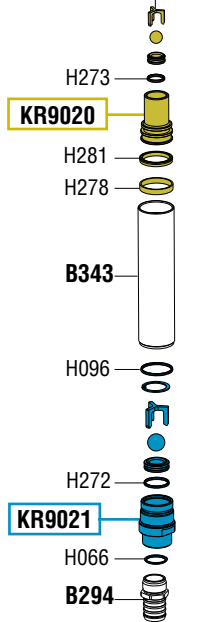

VISTA ESPLOSA - EXPLODED VIEW

only for
90C/71

only for
91C/71

only for
92C/71

only for
93C/71

GUIDA RICAMBI - SPARE PARTS GUIDE

KIT RICAMBI

OGNI KIT SOTTO RIPORTATO COMPRENDE I RICAMBI EVIDENZIATI CON LO STESSO COLORE E LE RELATIVE GUARNIZIONI. QUESTI RICAMBI NON SONO FORNIBILI SEPARATAMENTE TRANNE QUELLI CODIFICATI.

SPARE PARTS KITS

EACH KIT SHOWN WITH THE SAME COLOR INCLUDES ALSO THE GASKETS. THE SPARE PARTS INCLUDED IN THE KIT CAN'T BE SUPPLIED SEPARATELY EXCEPT THOSE SHOWN WITH A PROPER CODE.

CODICE CODE	DESCRIZIONE DESCRIPTION	Q.TÀ QTY
KR9001	SILENZIATORE MUFFLER	1
KR9003	GRUPPO DISTRIBUTORE D'ARIA SLIDE VALVE GROUP	1
KR9005	RIDUZIONE ENTRATA AIR INLET CONNECTION	1
KR9006	BOSSOLI INVERTITORE BUSHES	1
KR9007	PRIGIONIERI STUD BOLTS	1
KR9008	GRUPPO INVERTITORE PLUNGER GROUP	1
KR9009	TAPPO SUPERIORE UPPER PLUG	1
KR9010	PISTONE MOTORE AIR PISTON	1
KR9011	ASTA INVERTITORE ROD	1
KR9012	GRUPPO DISTRIBUZIONE DISTRIBUTION GROUP	1
KR9014	MESSA A TERRA GROUNDED	1
KR9018	GRUPPO TENUTA SUPERIORE LOWER SEAL GROUP	1
KR9019	GRUPPO TENUTA INFERIORE LOWER SEAL GROUP	1
KR9020	PISTONE POMPANTE PUMPING PISTON	1
KR9021	VALVOLA DI FONDO BOTTOM VALVE	1
KR9022	FILTRO PESCANTE (Art. 92C/71) SHANK FILTER (Art. 92C/71)	1
KR9033	COLLETTORE DI SCARICO DISCHARGE CONNECTION	1
KR9034	GOLFARO CON BOSSOLO GUIDA STELO BUSH	1