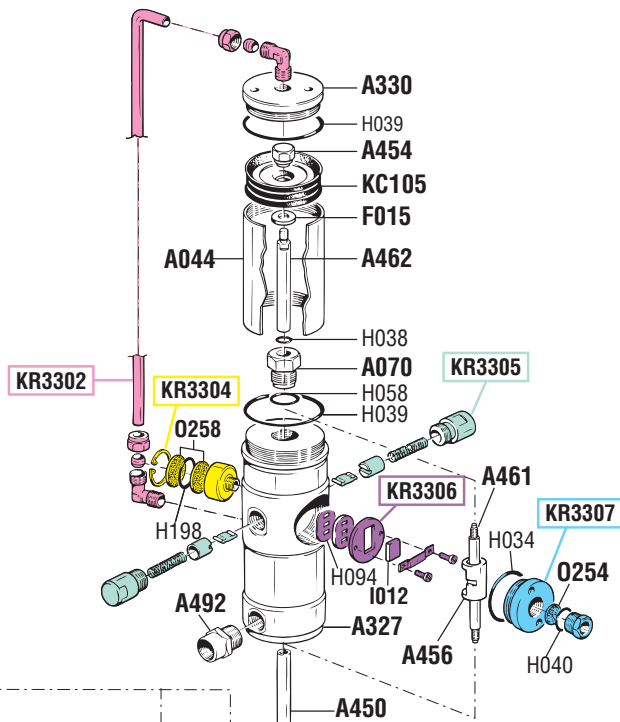

Art. 35160 Mod. 3:1/60 - Art. 35161 Mod. 3:1/60 - Art. 35163 Mod. 3:1/1250
Art. 35173 Mod. 3:1/73 - Art. 35176 Mod. 3:1/73 - Art. 35194 Mod. 3:1/94
Art. 35196 Mod. 3:1/94

VISTA ESPLOSA - EXPLODED VIEW

POMPE PNEUMATICHE PER DISTRIBUZIONE
A BREVI E MEDIE DISTANZE
AIR-OPERATED PUMPS FOR SHORT
AND MEDIUM-DISTANCE TRANSFER