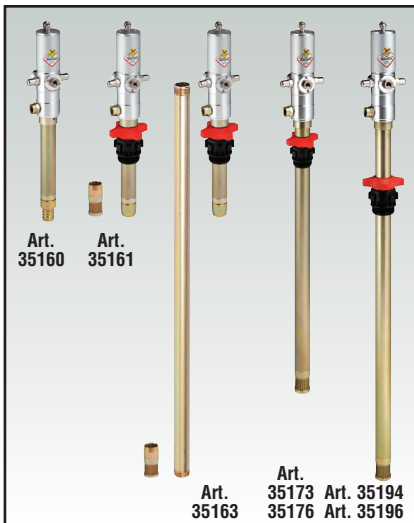

Art. 35160 Mod. 3:1/60 - Art. 35161 Mod. 3:1/60 - Art. 35163 Mod. 3:1/1250
Art. 35173 Mod. 3:1/73 - Art. 35176 Mod. 3:1/73 - Art. 35194 Mod. 3:1/94
Art. 35196 Mod. 3:1/94

VISTA ESPLOSA - EXPLODED VIEW

POMPE PNEUMATICHE PER DISTRIBUZIONE
A BREVI E MEDIE DISTANZE
AIR-OPERATED PUMPS FOR SHORT
AND MEDIUM-DISTANCE TRANSFER