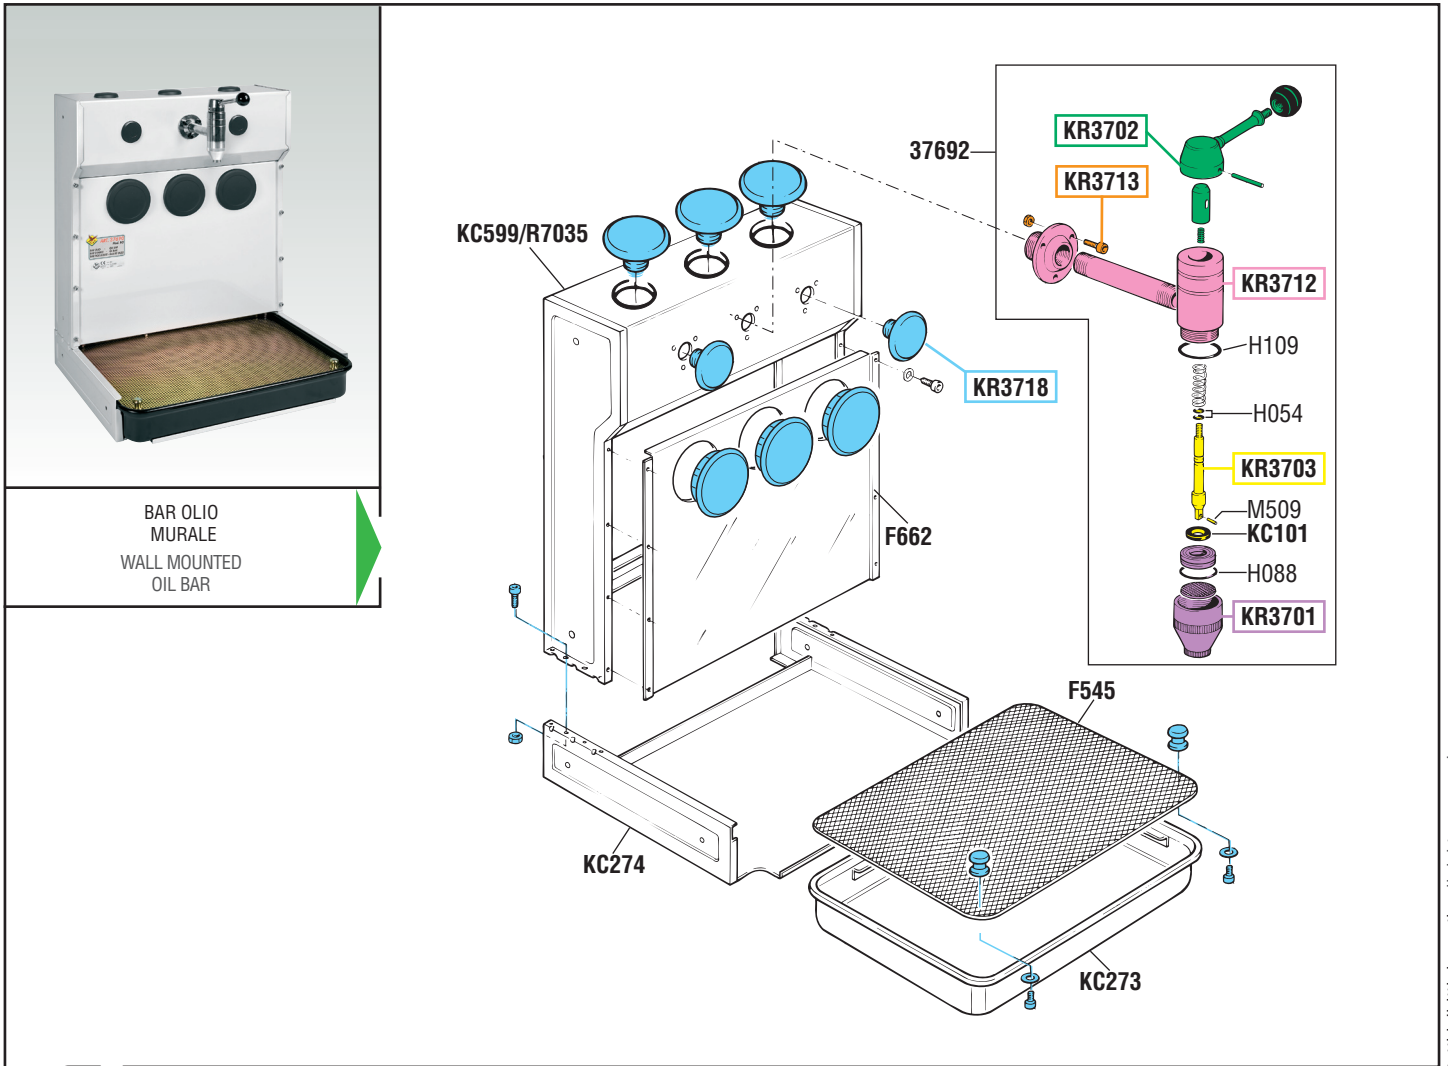

VISTA ESPLOSA - EXPLODED VIEW

BAR OLIO
MURALE
WALL MOUNTED
OIL BAR

tutti i diritti riservati - all rights reserved

GUIDA RICAMBI - SPARE PARTS GUIDE

KIT RICAMBI

OGNI KIT SOTTO RIPORTATO COMPRENDE I RICAMBI EVIDENZIATI CON LO STESSO COLORE E LE RELATIVE GUARNIZIONI. QUESTI RICAMBI NON SONO FORNIBILI SEPARATAMENTE TRANNE QUELLI CODIFICATI.

SPARE PARTS KITS

EACH KIT SHOWN WITH THE SAME COLOR INCLUDES ALSO THE GASKETS. THE SPARE PARTS INCLUDED IN THE KIT CAN'T BE SUPPLIED SEPARATELY EXCEPT THOSE SHOWN WITH A PROPER CODE.

CODICE CODE	DESCRIZIONE DESCRIPTION	Q.TÀ QTY
KR3701	TERMINALE TERMINAL	1
KR3702	COMANDO RUBINETTO TAP CONTROL	1
KR3703	VALVOLA COMANDO RUBINETTO TAP CONTROL VALVE	1
KR3712	CORPO RUBINETTO TAP BODY	1
KR3713	VITI SCREWS	1
KR3718	ACCESSORI BAR OLIO OIL BAR ACCESSORIES	1

ELENCO RICAMBI FORNIBILI SINGOLARMENTE

LIST OF SPARE PARTS WHICH CAN BE SUPPLIED SEPARATELY

CODICE CODE	DESCRIZIONE DESCRIPTION	Q.TÀ QTY
37692	RUBINETTO BAR OLIO OIL BAR TAP	1
F545	GRIGLIA VASCHETTA BAR OLIO OIL BAR NET	1
F662	PARETE ANTERIORE BAR OLIO OIL BAR FRONT SIDE	1
KC273	VASCHETTA BAR OLIO OIL BAR BASIN	1
KC274	FONDO BAR OLIO OIL BAR BOTTOM	1
KC599/R7035	CORPO BAR OLIO OIL BAR BODY	1

**Art.
KR3750**

KIT GUARNIZIONI COMPLETO

COMPOSTO DALLE GUARNIZIONI SOTTO ELENCAE
JOINTS GASKETS LIST
INCLUDING ALL THE GASKETS SHOWN HERE UNDER

CODICE CODE	DESCRIZIONE DESCRIPTION	Q.TÀ QTY
H054	O-RING 2018 O-RING 2018	2
H088	O-RING 2106 "NBR 70" O-RING 2106 "NBR 70"	1
H109	O-RING 3131 O-RING 3131	1
KC101	VALVOLA VALVE	1
M509	SPINA ELASTICA ø 3 x 10 PIN ø 3 x 10	1