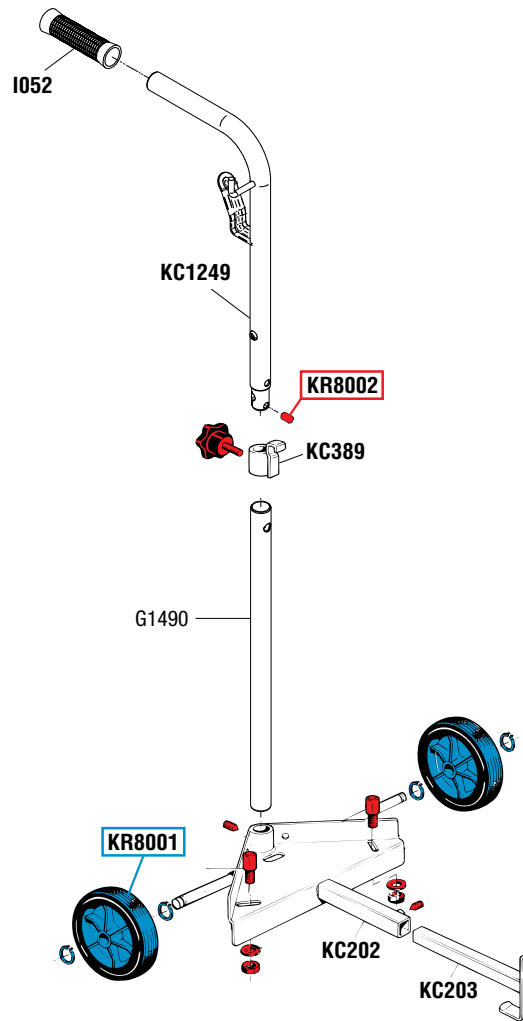

VISTA ESPLOSA - EXPLODED VIEW

tutti i diritti riservati - all rights reserved

GUIDA RICAMBI - SPARE PARTS GUIDE

KIT RICAMBI

OGNI KIT SOTTO RIPORTATO COMPRENDE I RICAMBI EVIDENZIATI CON LO STESSO COLORE E LE RELATIVE GUARNIZIONI. QUESTI RICAMBI NON SONO FORNIBILI SEPARATAMENTE TRANNE QUELLI CODIFICATI.

SPARE PARTS KITS

EACH KIT SHOWN WITH THE SAME COLOR INCLUDES ALSO THE GASKETS. THE SPARE PARTS INCLUDED IN THE KIT CAN'T BE SUPPLIED SEPARATELY EXCEPT THOSE SHOWN WITH A PROPER CODE.

CODICE CODE	DESCRIZIONE DESCRIPTION	Q.TÀ QTY
KR8001	2 RUOTE FISSE ø 125 mm 2 FIXED WHEELS ø 125 mm	1
KR8002	ACCESSORI ACCESSORIES	1

ELENCO RICAMBI FORNIBILI SINGOLARMENTE

LIST OF SPARE PARTS WHICH CAN BE SUPPLIED SEPARATELY

CODICE CODE	DESCRIZIONE DESCRIPTION	Q.TÀ QTY
G1490	MANICO INFERIORE LOWER HANDLE	1
I052	MANOPOLA KNOB	1
KC389	GANCIO BLOCCA FUSTO DRUM HOLDING HOOK	1
KC202	PIANO CARRELLO TROLLEY TOP	1
KC203	SUPPORTO REGOLABILE ADJUSTABLE SUPPORT	1
KC1249	MANICO SUPERIORE UPPER HANDLE	1