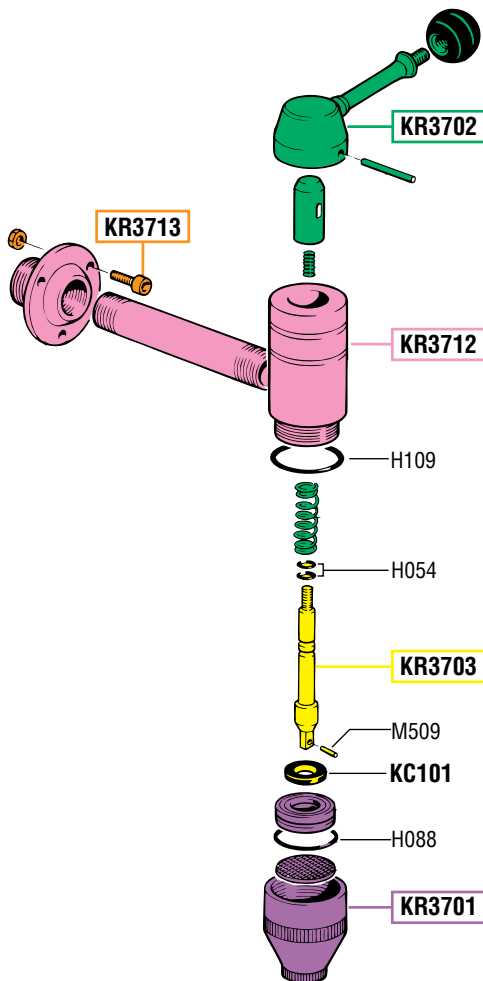

VISTA ESPLOSA - EXPLODED VIEW

RUBINETTO A DOPPIA VALVOLA
CON FILTRO FRANGIFLUTTI
DOUBLE VALVE TAP
WITH ANTISPLASH FILTER

tutti i diritti riservati - all rights reserved

GUIDA RICAMBI - SPARE PARTS GUIDE

KIT RICAMBI

OGNI KIT SOTTO RIPORTATO COMPRENDE I RICAMBI EVIDENZIATI CON LO STESSO COLORE E LE RELATIVE GUARNIZIONI. QUESTI RICAMBI NON SONO FORNIBILI SEPARATAMENTE TRANNE QUELLI CODIFICATI.

SPARE PARTS KITS

EACH KIT SHOWN WITH THE SAME COLOR INCLUDES ALSO THE GASKETS. THE SPARE PARTS INCLUDED IN THE KIT CAN'T BE SUPPLIED SEPARATELY EXCEPT THOSE SHOWN WITH A PROPER CODE.

CODICE CODE	DESCRIZIONE DESCRIPTION	Q.TÀ QTY
KR3701	TERMINALE TERMINAL	1
KR3702	COMANDO RUBINETTO TAP CONTROL	1
KR3703	VALVOLA COMANDO RUBINETTO TAP CONTROL VALVE	1
KR3712	CORPO RUBINETTO TAP BODY	1
KR3713	VITI SCREWS	1

ELENCO RICAMBI FORNIBILI SINGOLARMENTE

LIST OF SPARE PARTS WHICH CAN BE SUPPLIED SEPARATELY

CODICE CODE	DESCRIZIONE DESCRIPTION	Q.TÀ QTY
H054	O-RING 2018 O-RING 2018	2
H088	O-RING 2106 "NBR 70" O-RING 2106 "NBR 70"	1
H109	O-RING 3131 O-RING 3131	1
KC101	VALVOLA VALVE	1
M509	SPINA ELASTICA ø 3 x 10 PIN ø 3 x 10	1