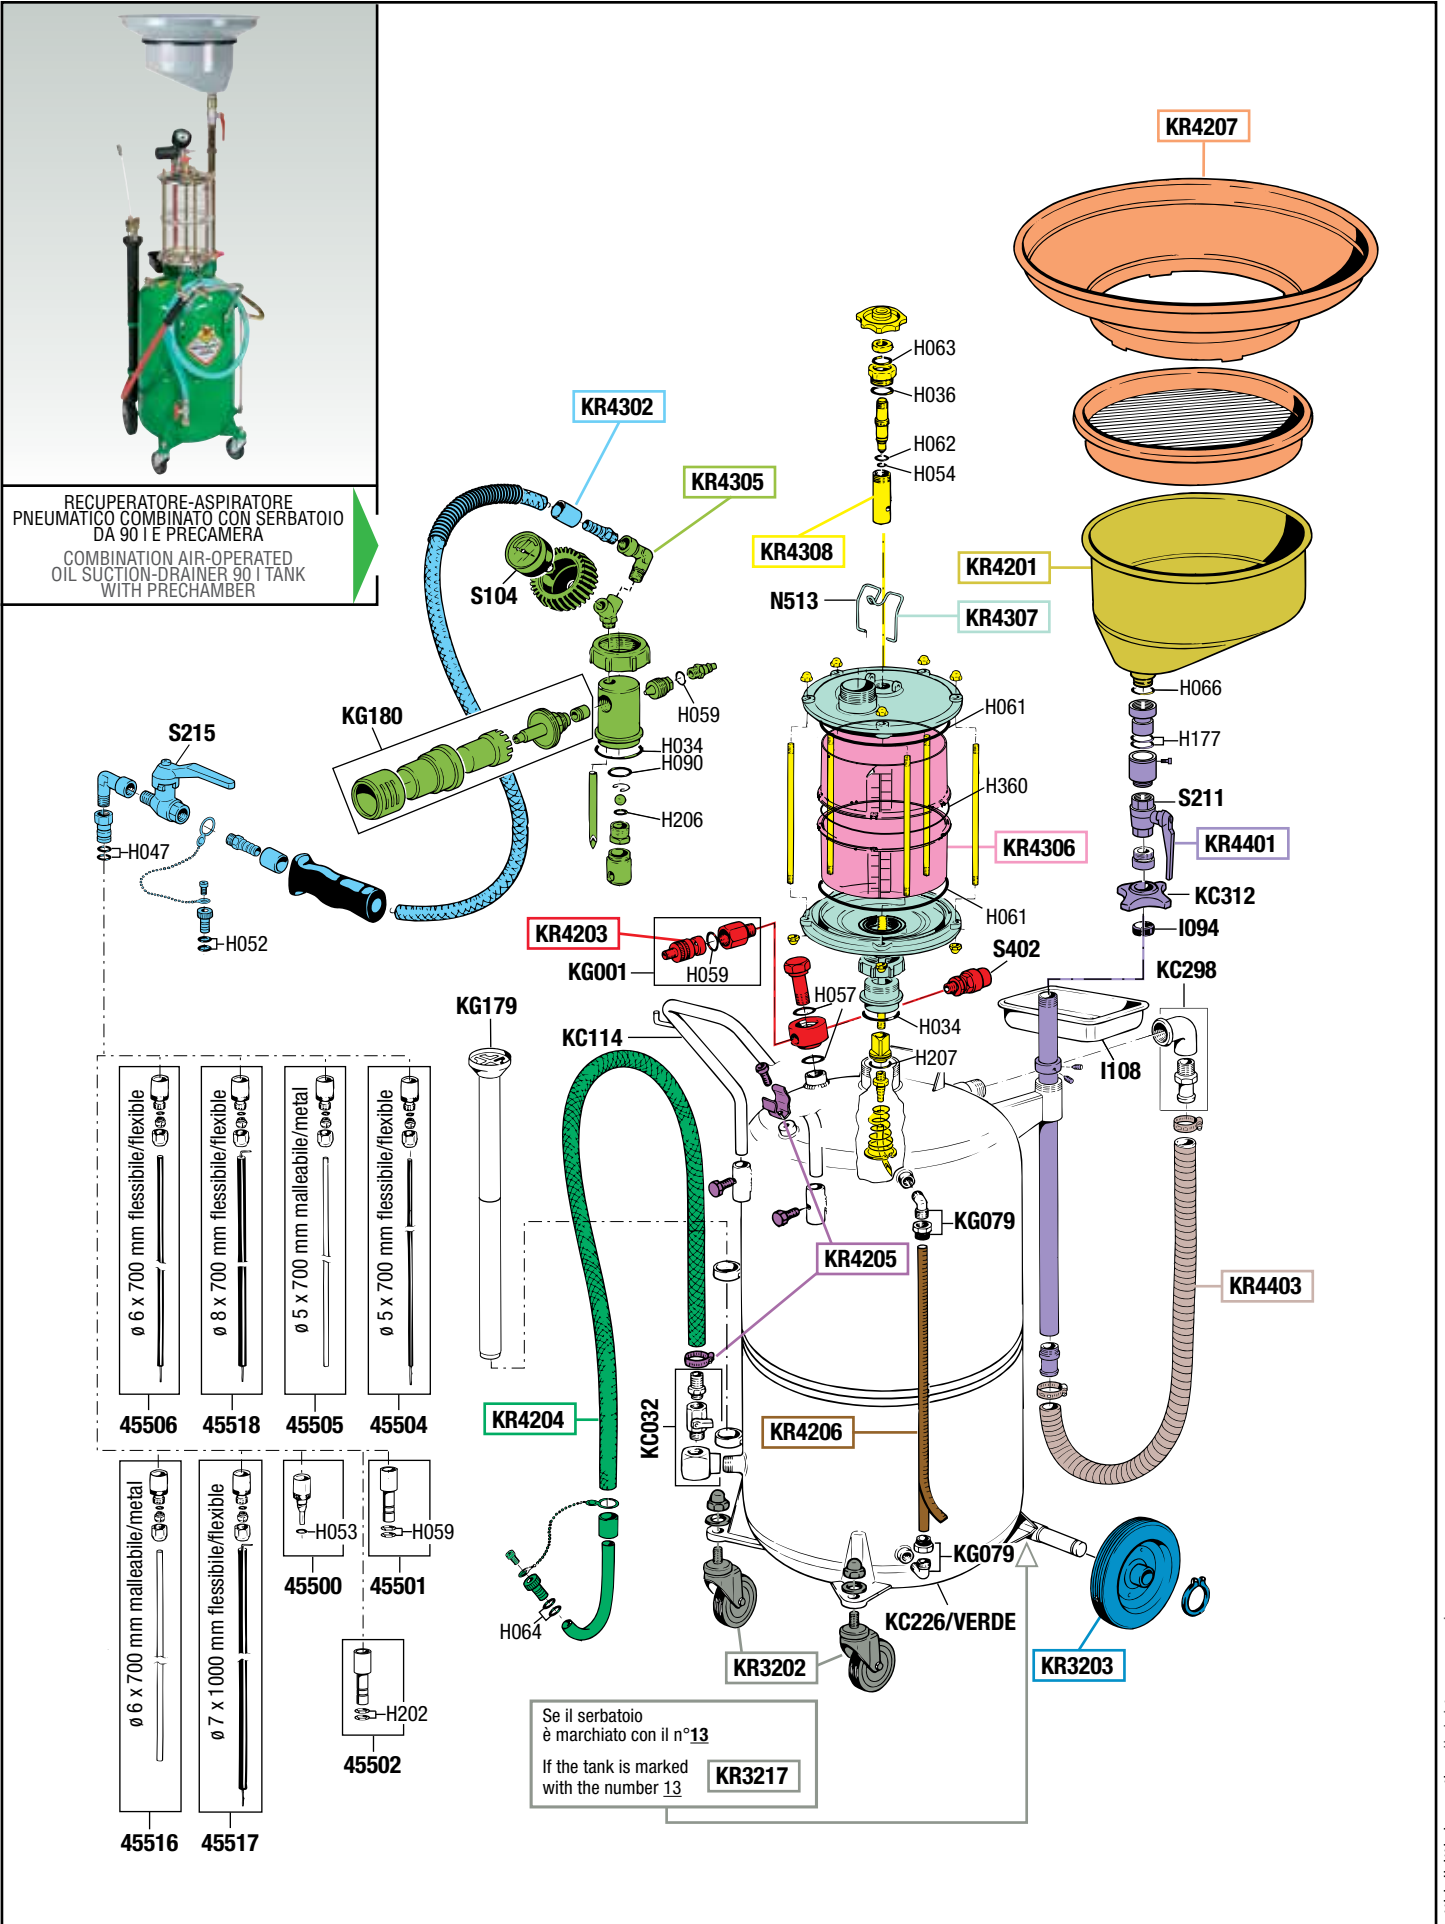

# VISTA ESPLOSA - EXPLODED VIEW

RECUPERATORE-ASPIRATORE PNEUMATICO COMBINATO CON SERBATOIO DA 90 L E PRECAMERA  
COMBINATION AIR-OPERATED OIL SUCTION-DRAINER 90 L TANK WITH PRECHAMBER

## GUIDA RICAMBI - SPARE PARTS GUIDE

<b>KIT RICAMBI</b> OGNI KIT SOTTO RIPORTATO COMPRENDE I RICAMBI EVIDENZIATI CON LO STESSO COLORE E LE RELATIVE GUARNIZIONI. QUESTI RICAMBI NON SONO FORNIBILI SEPARATAMENTE TRANNE QUELLI CODIFICATI.		
<b>SPARE PARTS KITS</b> EACH KIT SHOWN WITH THE SAME COLOR INCLUDES ALSO THE GASKETS. THE SPARE PARTS INCLUDED IN THE KIT CAN'T BE SUPPLIED SEPARATELY EXCEPT THOSE SHOWN WITH A PROPER CODE.		
<b>CODICE CODE</b>	<b>DESCRIZIONE DESCRIPTION</b>	<b>Q. TÀ QTY</b>
KR3202	DUE RUOTE PIROETTANTI CON DADI TWO SWIVELLING WHEELS WITH NUTS	1
KR3203	2 RUOTE FISSE CON ANELLI ELASTICI 2 FIXED WHEELS WITH RETAINING RINGS	1
KR3217	DUE RUOTE PIROETTANTI CON DADI TWO SWIVELLING WHEELS WITH NUTS	1
KR4201	COPPA RACCOLTI OLIO OIL COLLECTING BOWL	1
KR4203	GRUPPO RUBINETTO-VALVOLA DI SICUREZZA AIR TAP AND SAFETY VALVE GROUP	1
KR4204	TUBO SCARICO CON FASCETTA STRINGI TUBO DISCHARGING HOSE WITH HOSE CLAMP	1
KR4205	SET DI VITI PER SERBATOIO SET OF SCREWS FOR RESERVOIR	1
KR4206	TUBO LIVELLO CON ETICHETTA GAUGE TUBE WITH LABEL	1
KR4207	IMBUTO CON GRIGLIA FUNNEL WITH NET	1
KR4302	TUBO ASPIRAZIONE COMPLETO COMPLETE SUCTION HOSE	1
KR4305	GRUPPO ASPIRAZIONE COMPLETO COMPLETE SUCTION GROUP	1
KR4306	CILINDRO - 2 O-RING - ETICHETTA CYLINDER - 2 O-RING - LABEL	1
KR4307	DUE FLANGE PRECAMERA TWO TRANSPARENT BOWL FLANGES	1
KR4308	ACCESSORI PRECAMERA TRANSPARENT BOWL ACCESSORIES	1
KR4401	TUBO SUPPORTO COPPA BOWL SUPPORTING TUBE	1
KR4403	TUBO FLESSIBILE PER SERBATOIO 90 l CONNECTION HOSE FOR 90 l RESERVOIR	1