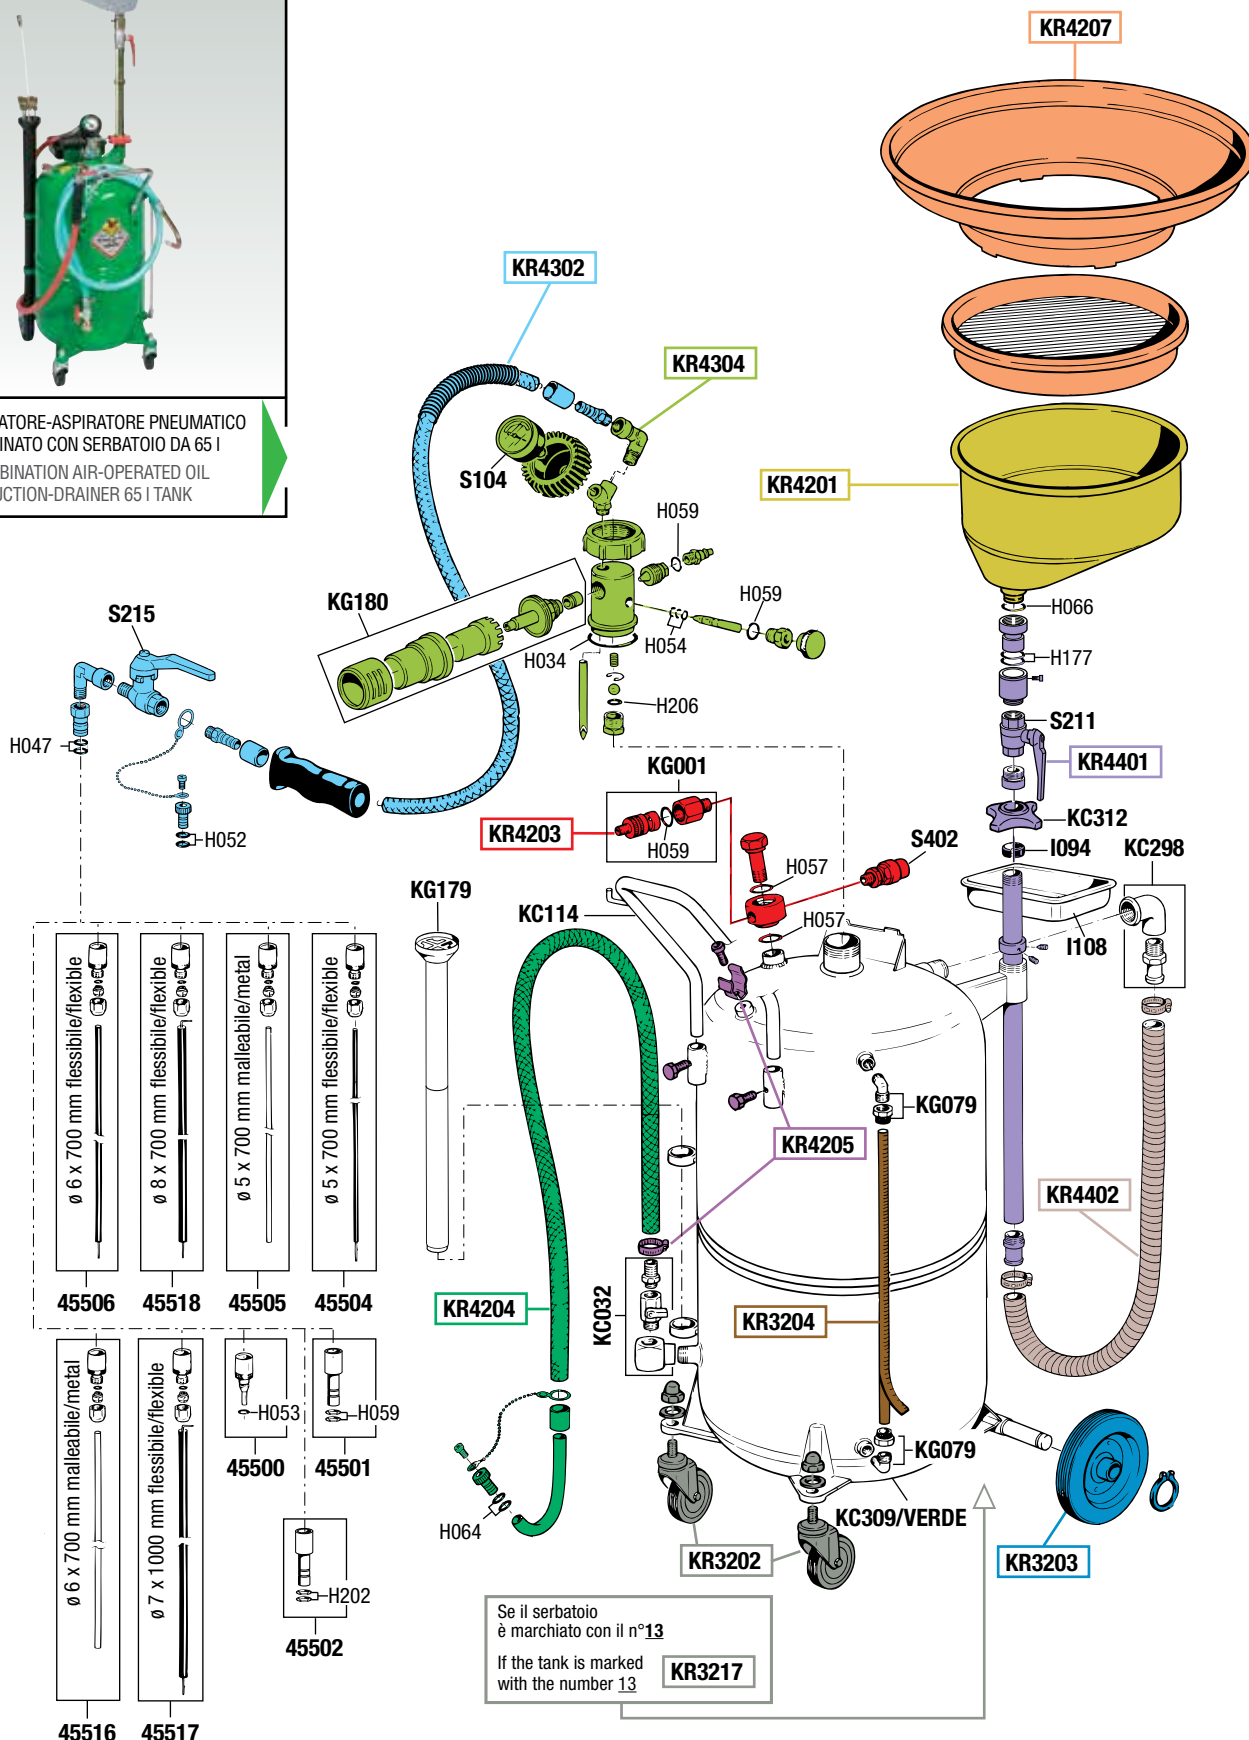

**VISTA ESPLOSA - EXPLODED VIEW**

RECUPERATORE-ASPIRATORE PNEUMATICO  
COMBINATO CON SERBATOIO DA 65 l  
COMBINATION AIR-OPERATED OIL  
SUCTION-DRAINER 65 l TANK

## GUIDA RICAMBI - SPARE PARTS GUIDE

<b>KIT RICAMBI</b>		
OGNI KIT SOTTO RIPORTATO COMPRENDE I RICAMBI EVIDENZIATI CON LO STESSO COLORE E LE RELATIVE GUARNIZIONI. QUESTI RICAMBI NON SONO FORNIBILI SEPARATAMENTE TRANNE QUELLI CODIFICATI.		
<b>SPARE PARTS KITS</b>		
EACH KIT SHOWN WITH THE SAME COLOR INCLUDES ALSO THE GASKETS. THE SPARE PARTS INCLUDED IN THE KIT CAN'T BE SUPPLIED SEPARATELY EXCEPT THOSE SHOWN WITH A PROPER CODE.		
<b>CODICE CODE</b>	<b>DESCRIZIONE DESCRIPTION</b>	<b>Q. TÀ QTY</b>
KR3202	DUE RUOTE PIROETTANTI CON DADI TWO SWIVELLING WHEELS WITH NUTS	1
KR3203	2 RUOTE FISSE CON ANELLI ELASTICI 2 FIXED WHEELS WITH RETAINING RINGS	1
KR3204	TUBO DI LIVELLO ED ETICHETTA GAUGE TUBE AND LABEL	1
KR3217	DUE RUOTE PIROETTANTI CON DADI TWO SWIVELLING WHEELS WITH NUTS	1
KR4201	COPPA RACCOGLI OLIO OIL COLLECTING BOWL	1
KR4203	GRUPPO RUBINETTO-VALVOLA DI SICUREZZA AIR TAP AND SAFETY VALVE GROUP	1
KR4204	TUBO SCARICO CON FASCETTA STRINGI TUBO DISCHARGING HOSE WITH HOSE CLAMP	1
KR4205	SET DI VITI PER SERBATOIO SET OF SCREWS FOR RESERVOIR	1
KR4207	IMBUTO CON GRIGLIA FUNNEL WITH NET	1
KR4302	TUBO ASPIRAZIONE COMPLETO COMPLETE SUCTION HOSE	1
KR4304	GRUPPO ASPIRAZIONE CON RUBINETTO SUCTION GROUP WITH TAP	1
KR4401	TUBO SUPPORTO COPPA BOWL SUPPORTING TUBE	1
KR4402	TUBO FLESSIBILE PER SERBATOIO 65 l CONNECTING HOSE FOR 65 l RESERVOIR	1