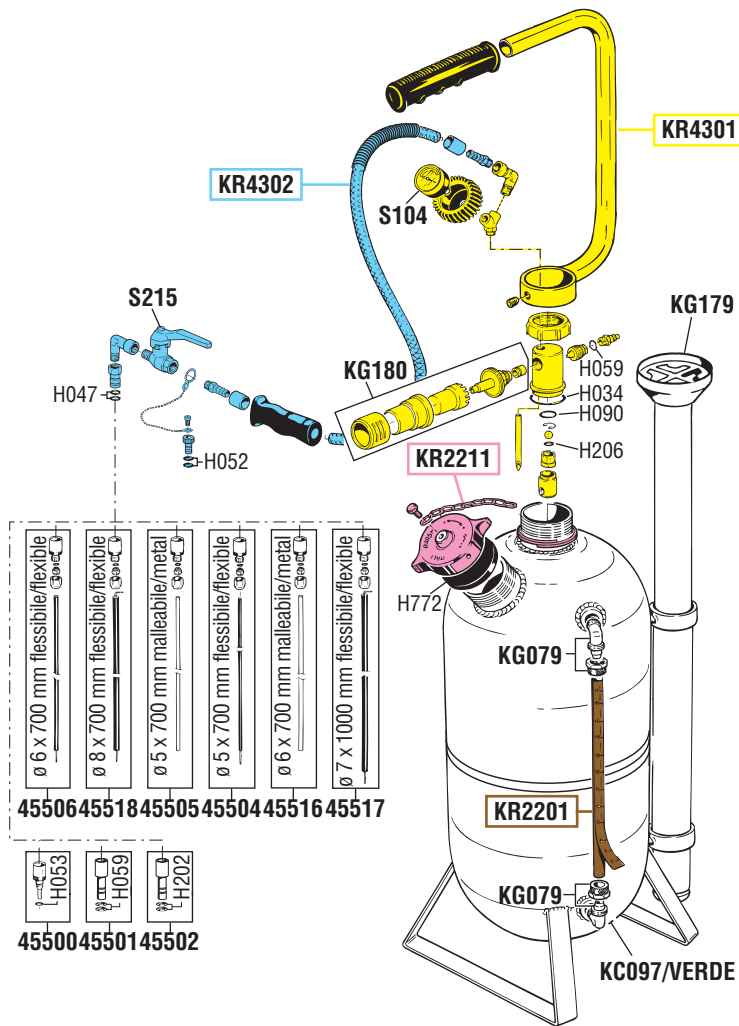

VISTA ESPLOSA - EXPLODED VIEW

ASPIRATORE PNEUMATICO OLIO ESAUSTO CON SERBATOIO PORTABILE DA 16 l
AIR-OPERATED WASTE OIL DRAINER WITH PORTABLE 16 l TANK

- ø 6 x 700 mm flessibile/flexible 45506
 - ø 8 x 700 mm flessibile/flexible 45518
 - ø 5 x 700 mm malleabile/metal 45505
 - ø 5 x 700 mm flessibile/flexible 45504
 - ø 6 x 700 mm malleabile/metal 45516
 - ø 7 x 1000 mm flessibile/flexible 45517
- H053 45500
 - H059 45501
 - H202 45502

SPARE PARTS KITS
EACH KIT SHOWN WITH THE SAME COLOR INCLUDES ALSO THE GASKETS. THE SPARE PARTS INCLUDED IN THE KIT CAN'T BE SUPPLIED SEPARATELY EXCEPT THOSE SHOWN WITH A PROPER CODE.

CODICE CODE	DESCRIZIONE DESCRIPTION	Q.TÀ QTY
KR2201	TUBO DI LIVELLO ED ETICHETTA GAUGE TUBE AND LABEL	1
KR2211	TAPPO ALTA PRESSIONE HIGH PRESSURE PLUG	1
KR4301	GRUPPO ASPIRATORE E MANICO SUCTION GROUP AND HANDLE	1
KR4302	TUBO ASPIRAZIONE COMPLETO COMPLETE SUCTION HOSE	1

ELENCO RICAMBI FORNIBILI SINGOLARMENTE
LIST OF SPARE PARTS WHICH CAN BE SUPPLIED SEPARATELY

CODICE CODE	DESCRIZIONE DESCRIPTION	Q.TÀ QTY
45500	RACCORDO PER SONDE (VOLKSWAGEN) CONNECTOR FOR PROBES (VOLKSWAGEN)	1
45501	RACCORDO PER SONDE (BMW) CONNECTOR FOR PROBES (BMW)	1
45502	RACCORDO PER SONDE (CITROEN) CONNECTOR FOR PROBES (CITROEN)	1
45504	SONDA ø 5 x 700 FLESSIBILE PROBE ø 5 x 700 FLEXIBLE	1
45505	SONDA ø 5 x 700 METALLO-MALLEABILE PROBE ø 5 x 700 MALLEABLE METAL	1
45506	SONDA ø 6 x 700 FLESSIBILE PROBE ø 6 x 700 FLEXIBLE	1
45516	SONDA ø 6 x 700 METALLO-MALLEABILE PROBE ø 6 x 700 MALLEABLE METAL	1
45517	SONDA ø 7 x 1000 FLESSIBILE PROBE ø 7 x 1000 FLEXIBLE	1
45518	SONDA ø 8 x 700 FLESSIBILE PROBE ø 8 x 700 FLEXIBLE	1
KC097/VERDE	SERBATOIO 16 l RESERVOIR 16 l	1
KG079	GRUPPO GOMITO E GHIERA RING AND ELBOW JOINT GROUP	2
KG179	CONTENITORE PORTA SONDE PROBES CONTAINER	1
KG180	SILENZIATORE COMPLETO COMPLETE MUFFLER	1
S104	VUOTOMETRO ø 60 mm VACUUM GAUGE ø 60 mm	1
S215	RUBINETTO A SFERA 1/4" BALL VALVE 1/4"	1